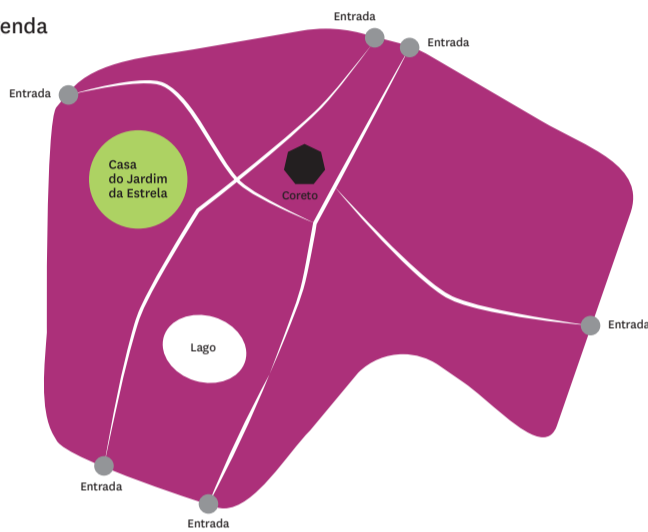

Como chegar

Metro

Linha Amarela, estação Rato

Autocarro

709, 713, 720, 738, 773

Elétrico

25E, 28E

Acessibilidade

Edifício térreo
Casa de banho adaptada

Siga-nos

 [casadojardimdaestrela](https://www.instagram.com/casadojardimdaestrela)

Programação

informacao.lisboa.pt/agenda
agendalx.pt

lisboa.pt

UM
TEATRO
EM CADA
BAIRRO

nov | dez
2024

Casa do Jardim da Estrela

Ilustração © Inês do Carmo

EXPOSIÇÃO

Six Degrees of Separation

Lina Badr

21 nov 2024 – 4 jan 2025

Inauguração 21 nov | 18h

Six Degrees of Separation ou ‘Seis graus de separação’ é uma teoria que afirma serem necessários no máximo seis laços de amizade para que quaisquer duas pessoas estejam ligadas. Badr inspira-se nesta teoria e expande esta noção como uma *wood wide web*, propondo uma conexão mais alargada, de raízes, ligações e pertença.